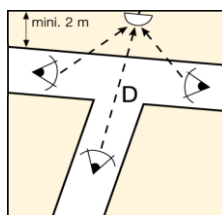

RÉFÉRENCE ARTICLE: 335-0140

NOM COMMERCIAL: MIROIR CIRCULAIRE GRAN ANGLE INCASSABLE MULTI-USAGES

MODÈLES :

Référence	Distance Utilisateur/Miroir	Optique mm
335-0143	2 mètres	Ø 400
335-0144	4 mètres	Ø 500
335-0140	6 mètres	Ø 600
335-0141	8 mètres	Ø 800
335-0142	10 mètres	Ø 900

CONTENU:

- 1 Miroir incassable
- 1 Support pour poteaux 34-90 mm
- 1 Support pour murs

N° CONTRÔLE DE DIRECTIONS: 3

APPLICATIONS:

Miroirs incassables, avec une vue de grand angle, qui permet plus de sécurité dans les croisements. Ils résistent au vent jusqu'à 183 Km/h. La distance maximum entre l'utilisateur et le miroir ne peut pas être supérieur à celle indiquée dans le tableau ci-dessus selon la dimension du miroir.